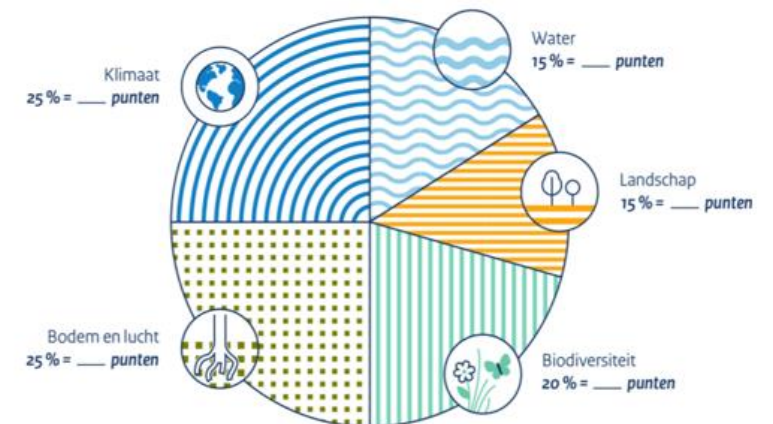

Agroforestry in het GLB

- Agroforestry als landbouwmethode
- Basispremie (niet-productieve) landschapselementen
- Eco-activiteiten: strokenteelt, houtig element, grasland met kruiden
- Verruiming aantal bomen/ha op gras- en bouwland: 50 → 100
- Monitoring aantal hectaren agroforestry via GO (2024)
- Communicatie omtrent percelenregistratie